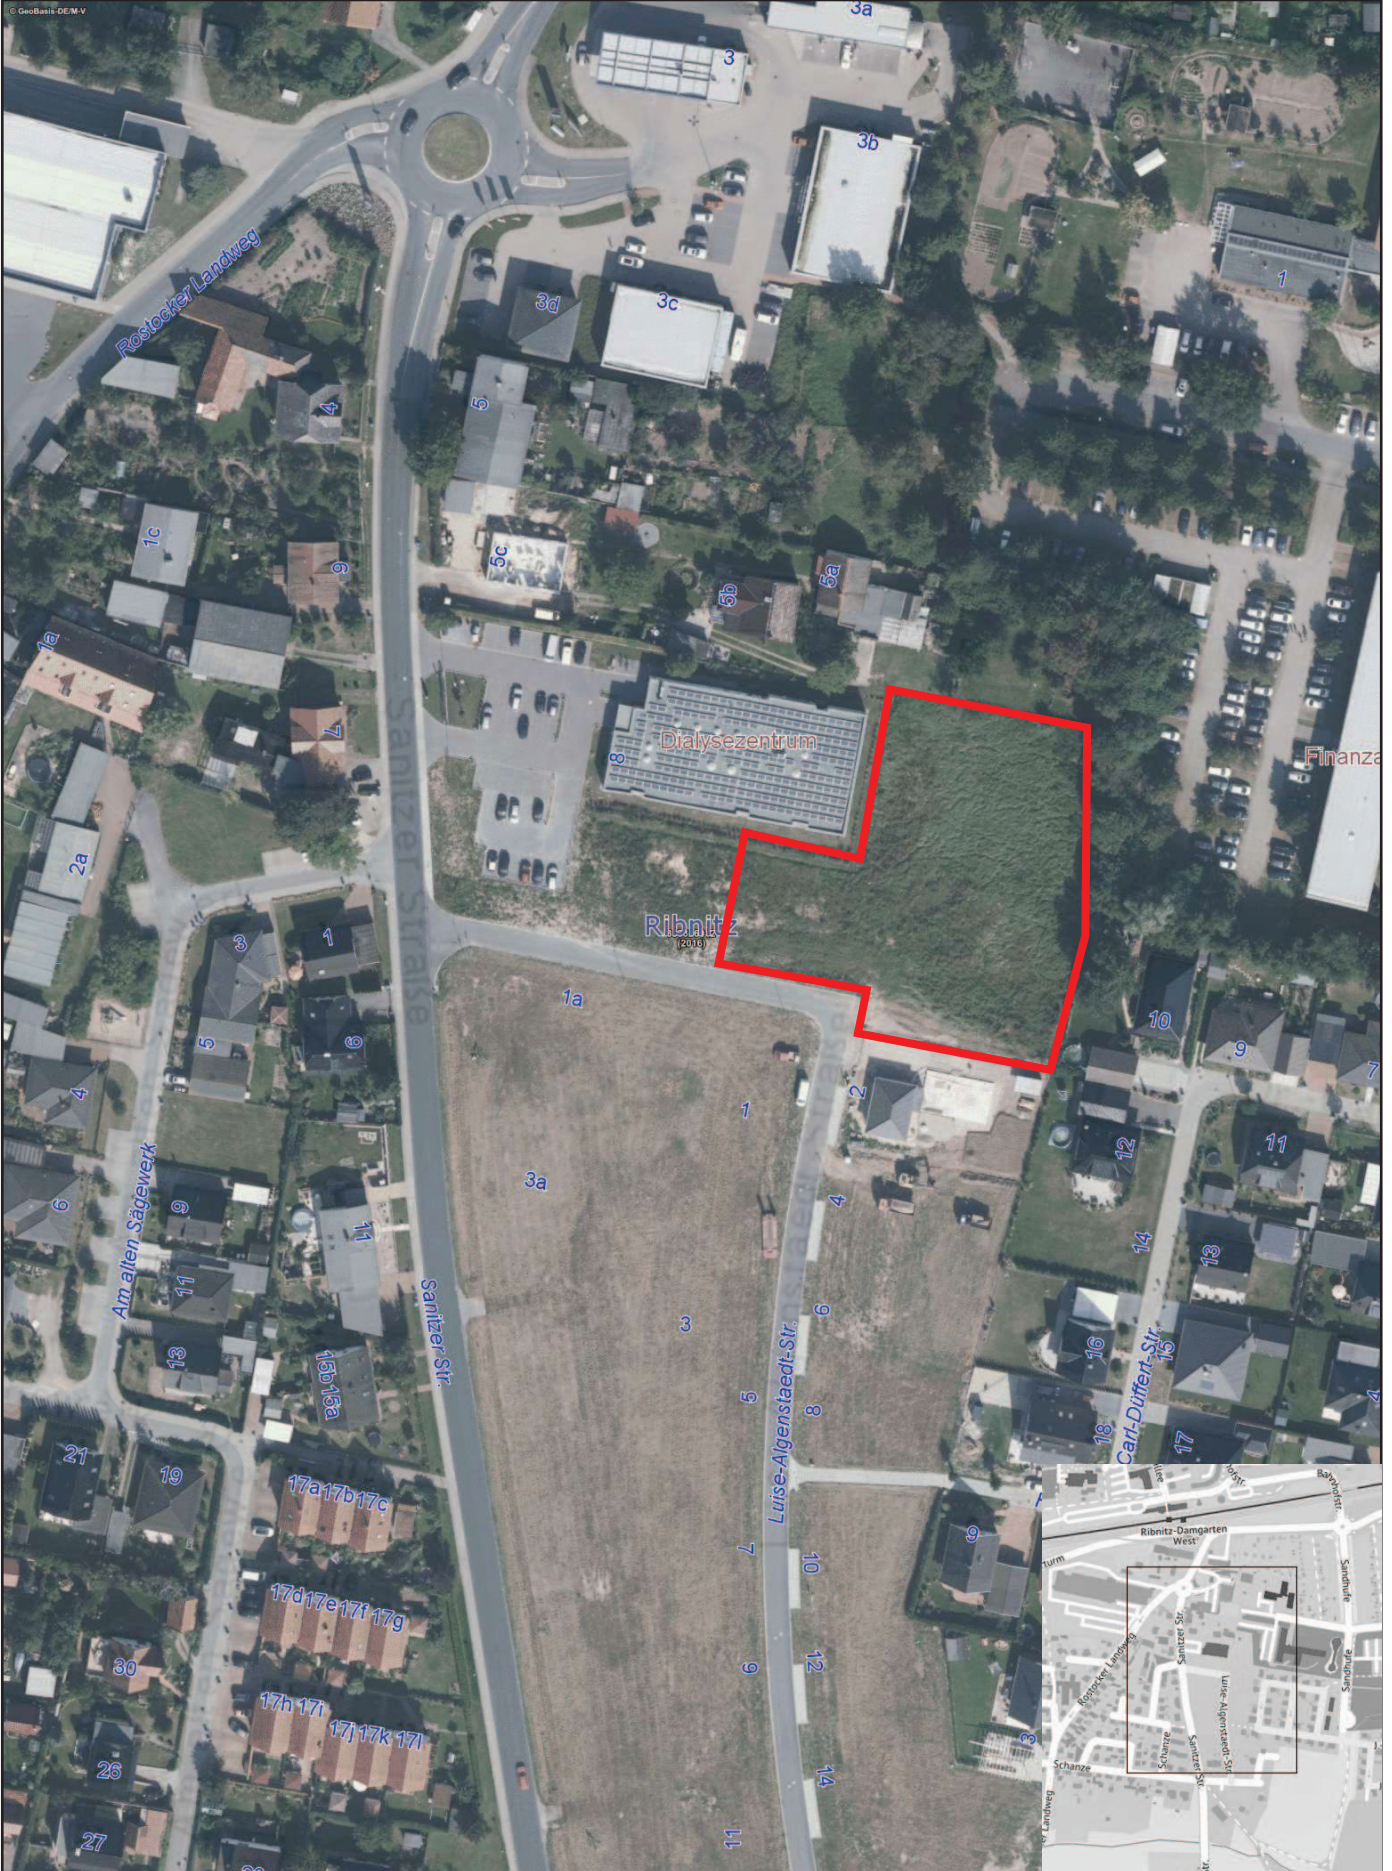

# Auszug aus GeoPORT.VR

erstellt durch: Amt Ribnitz-Damgarten

Datum: 19.06.2018

**Nur für interne Zwecke!**

© GeoBasis-DE/M-V VR

Gemarkung: Ribnitz (132521)

Flur: 11

Maßstab dieses Auszugs: 1: 1500